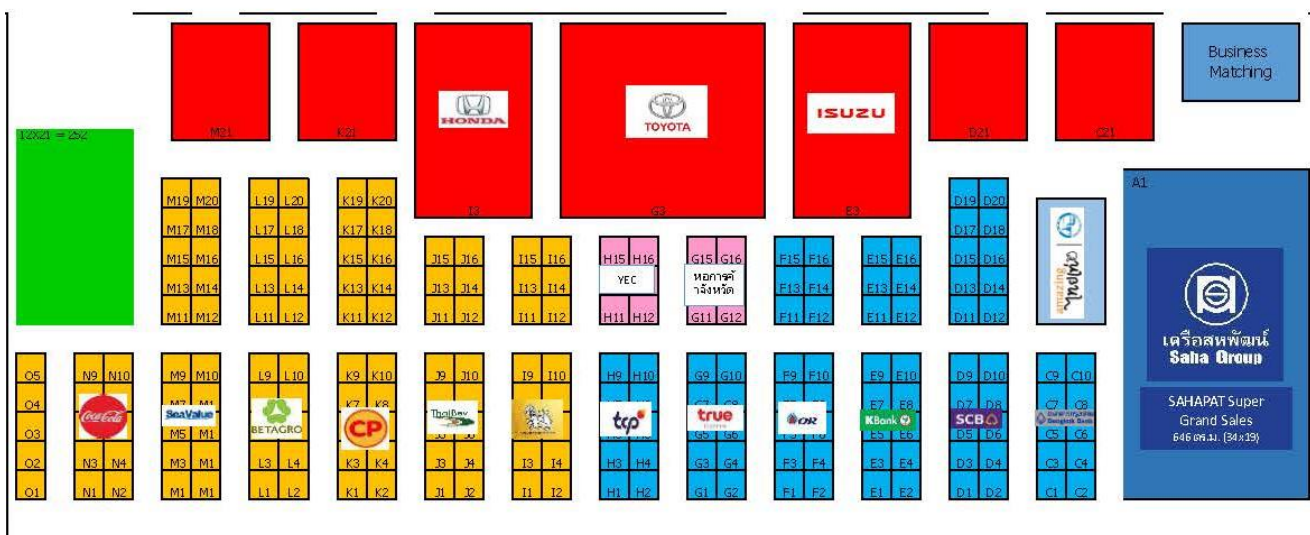

หอการค้าแฟร์

หอการค้าแฟร์ – TCC FAIR

28 มิ.ย. – 7 ก.ค. 2562

ภาคตะวันออกเฉียงเหนือ : จังหวัดขอนแก่น

ณ ศูนย์ประชุมและแสดงสินค้านานาชาติ ขอนแก่น (KICE)

“ **ค้นหาผู้ประกอบการ SMEs** ”

คณาผู้ประกอบการ SMEs

รูปแบบ	จำนวน/คณา	ราคาปกติ (/บุธ)
คณามาตรฐาน (ห้วม)	(เปิดหน้า: ชันด้า 4 คณา ชันไป เปิดหลัง: ชันด้า 2 คณา ชันไป)	22,000 บาท
พื้นที่เปล่า (ห้วม)	(เปิดหน้า: ชันด้า 4 คณา ชันไป เปิดหลัง: ชันด้า 2 คณา ชันไป)	20,000 บาท
คณามาตรฐาน (ปกติ)	1 คณา (ชันด้า 1 คณาชันไป)	20,000 บาท
พื้นที่เปล่า (ปกติ)	1 คณา (ชันด้า 2 คณาชันไป)	18,000 บาท

* ราคาณียังไม่รวม VAT7%

* *คณาละ 9 ตร.ม. (3X3 เมตร)

* สงวนสิทธิจัดสรรพื้นที่ตามลำดับการชำระเงิน